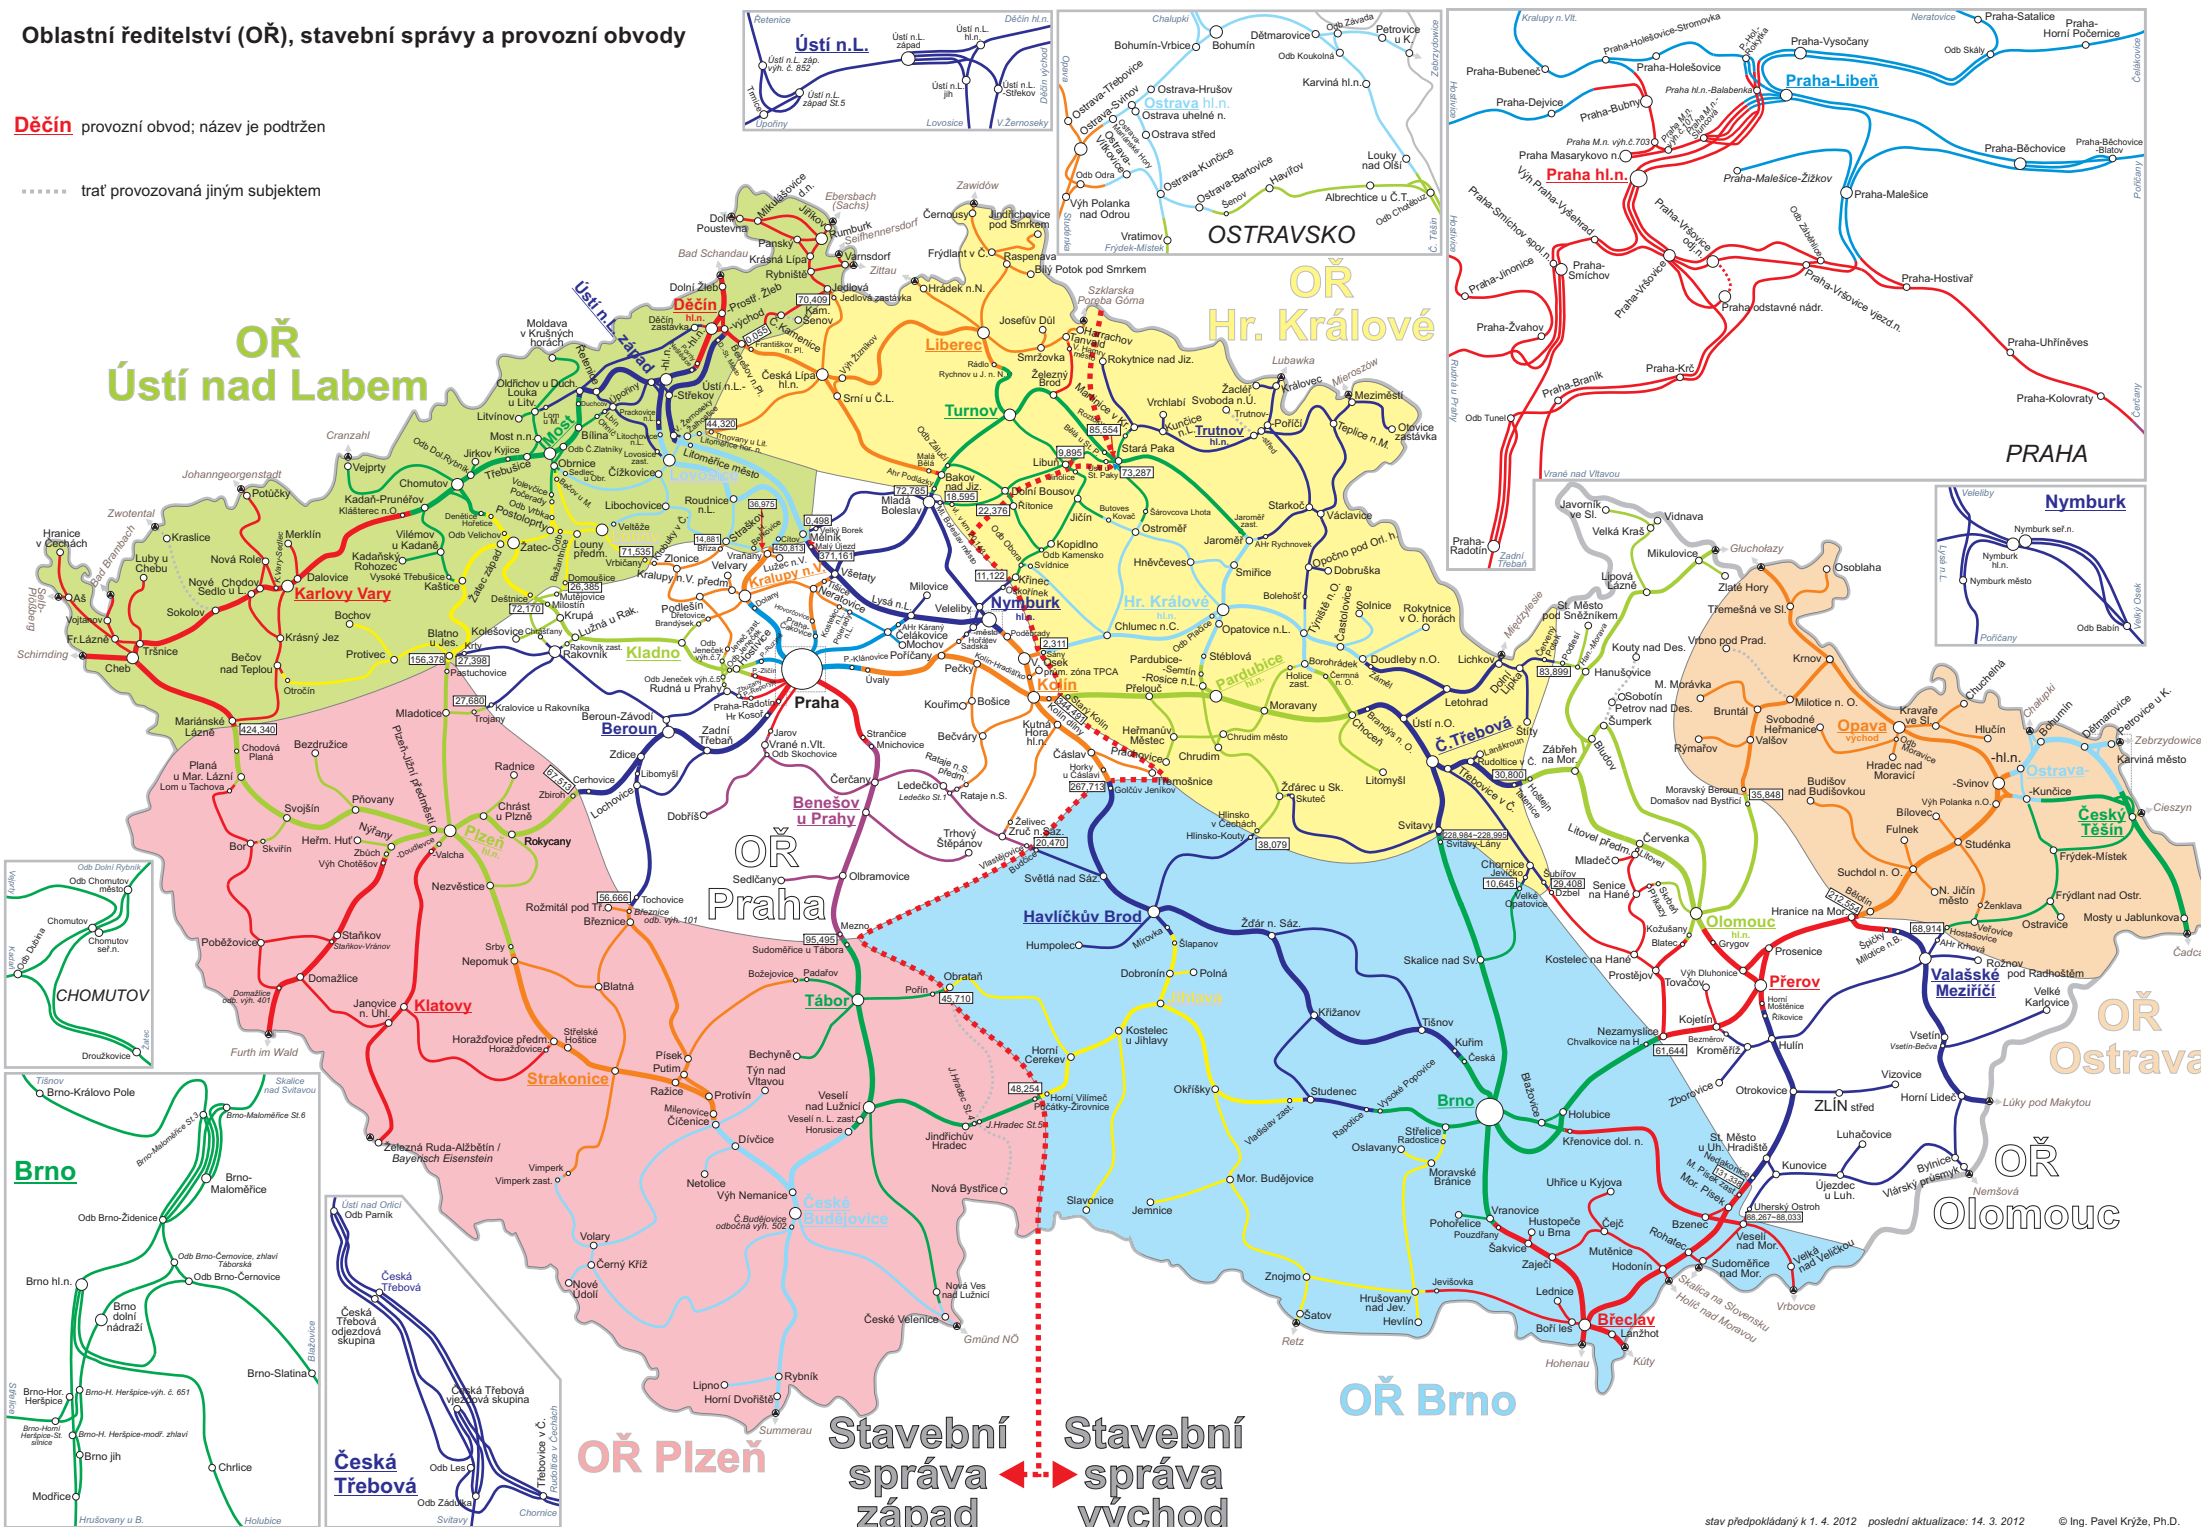

Oblastní ředitelství (OR), stavební správy a provozní obvody

Děčín provozní obvod; název je podtržen

..... trať provozovaná jiným subjektem

Stavební správa západ ← → **Stavební správa východ**