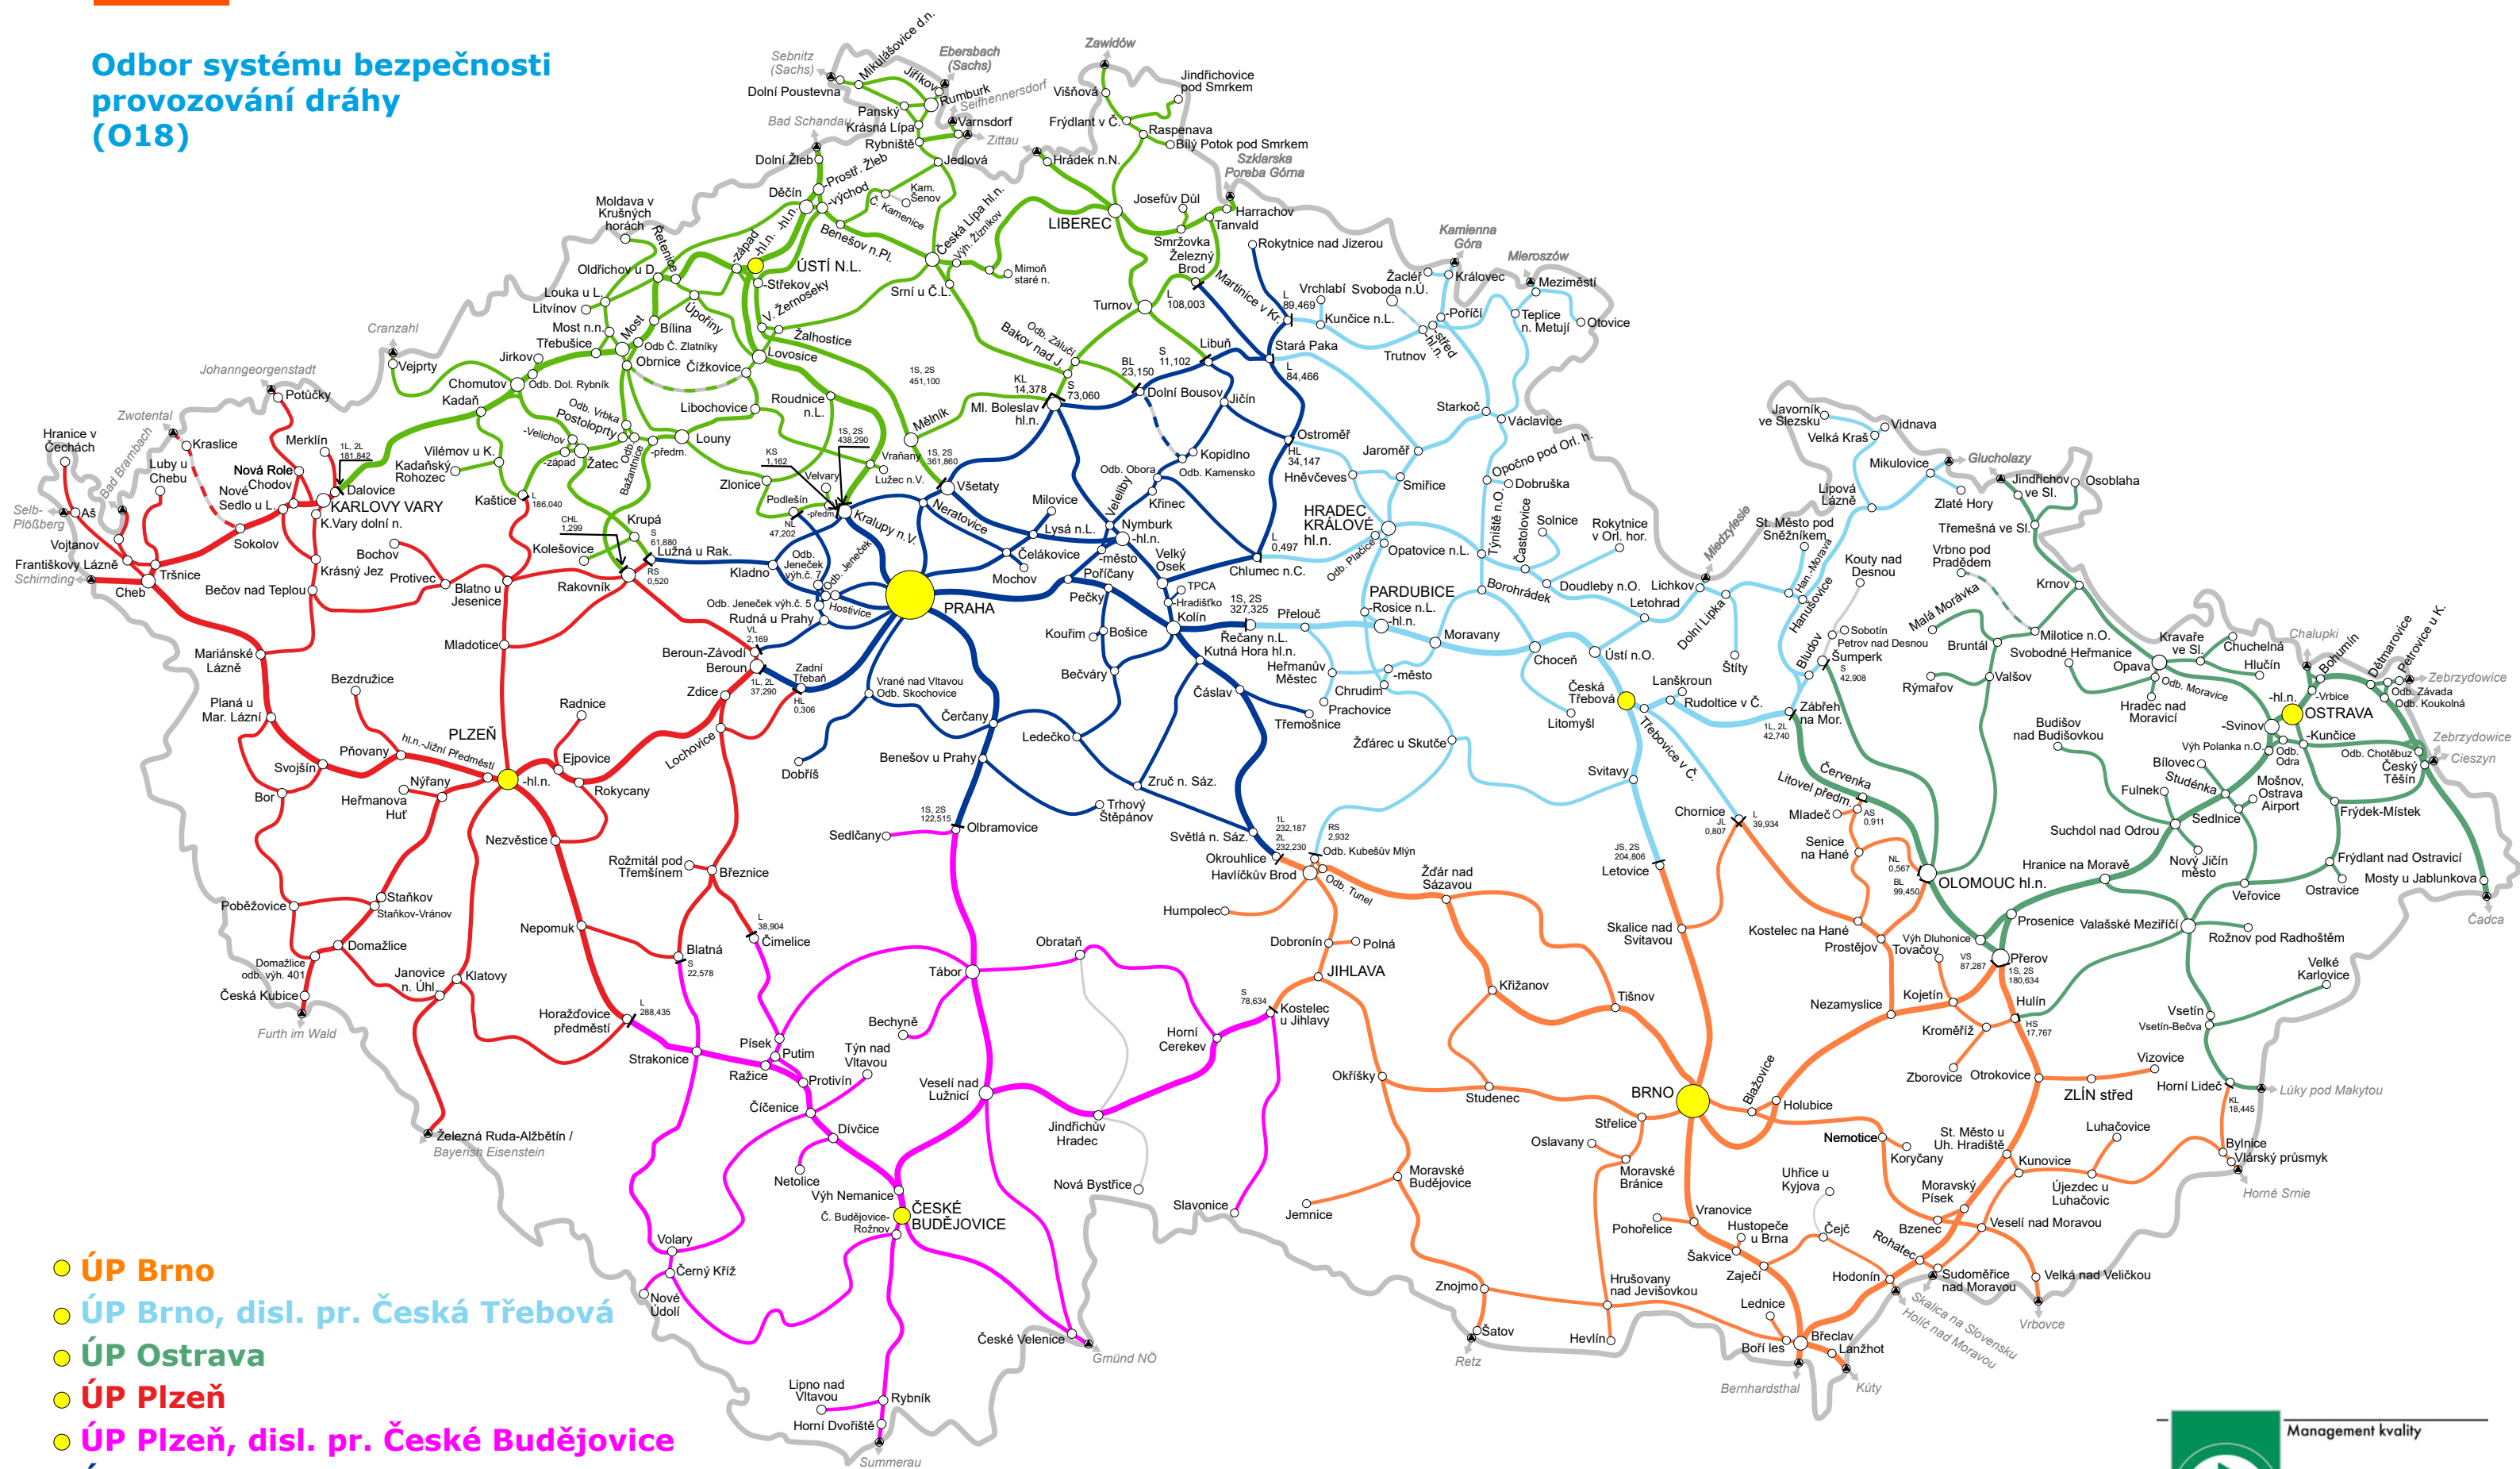

## Odbor systému bezpečnosti provozování dráhy (O18)

- **ÚP Brno**
- **ÚP Brno, disl. pr. Česká Třebová**
- **ÚP Ostrava**
- **ÚP Plzeň**
- **ÚP Plzeň, disl. pr. České Budějovice**
- **ÚP Praha**
- **ÚP Ústí nad Labem**